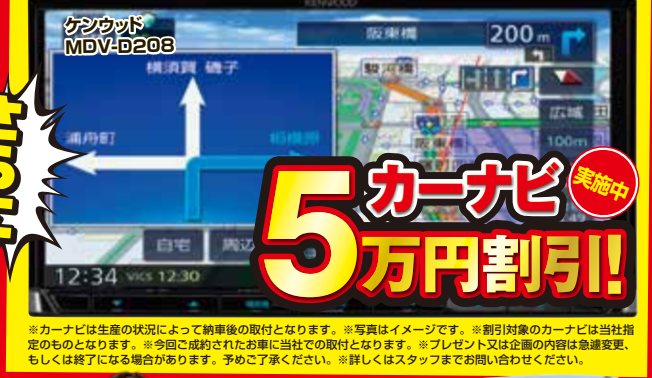

在庫掃!

期間中即決のご成約で **即決とは** 初回商談時に車輛をご購入いただいた場合を指します。

最大7大プレゼント

実施中

- 国産牛肉 (250g)
- マックカード 2,000円分
- フロントガラス撥水コーティング
- ND-BC3II バックカメラ
- ボックスティッシュ 20箱
- カップ麺 1ケース
- オリジナルナンバープレート

※キャンペーン実施期間 3月30日~4月25日

※写真はイメージです。※プレゼントの内容は急遽変更になる場合があります。詳しくはスタッフにお気軽におたずねください。

当社指定ローンご利用 ※当社指定の金利5.9%
100万円以上60回払い以上のお客様へ

5カーナビ 5万円割引!

※カーナビは生産の状況によって納車の取付となります。※写真はイメージです。※割引対象のカーナビは当社指定のものとなります。※今回ご成約されたお客様に当社での取付となります。※プレゼント又は企画の内容は急遽変更、もしくは終了になる場合があります。予めご了承ください。※詳しくはスタッフまでお問い合わせください。